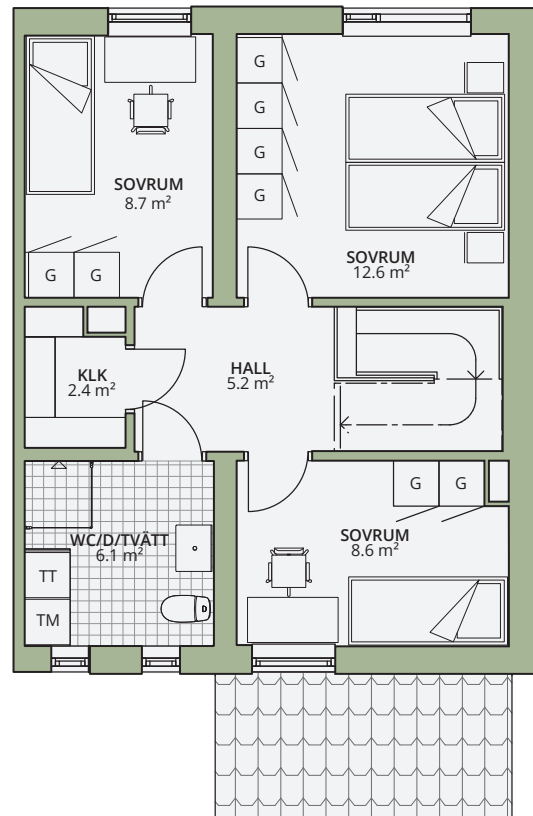

RADHUS NORRBACKA

Storlek: 4 rok
Area: 104 m²

Plan 1

Plan 2

- | | | | |
|----|----------------|-----|---------------------------|
| G | Garderob | TM | Förberett för Tvättmaskin |
| ST | Städskåp | TT | Förberett för Torktumlare |
| D | Diskmaskin | FRD | Förråd |
| ☒ | Spishäll & Ugn | KLK | Klädkammare |
| K | Kylslåp | ☐ | Klinker |
| F | Frys | | |

• Ytangelser är preliminära. Originalformat är A4.

Med reservation för eventuella förändringar