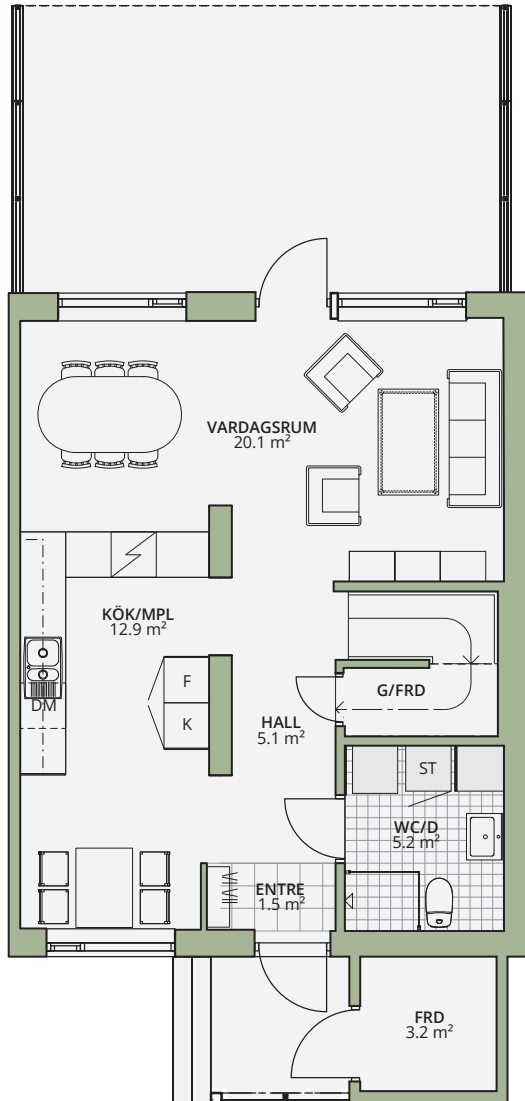

RADHUS NORRBACKA

Storlek: 4 rok
Area: 104 m²

Plan 1

Plan 2

- | | | | |
|----|----------------|-----|---------------------------|
| G | Garderob | TM | Förberett för Tvättmaskin |
| ST | Städskåp | TT | Förberett för Torktumlare |
| D | Diskmaskin | FRD | Förråd |
| ☒ | Spishäll & Ugn | KLK | Klädkammare |
| K | Kylslåp | ☐ | Klinker |
| F | Frys | | |

• Ytangelser är preliminära. Originalformat är A4.

Med reservation för eventuella förändringar