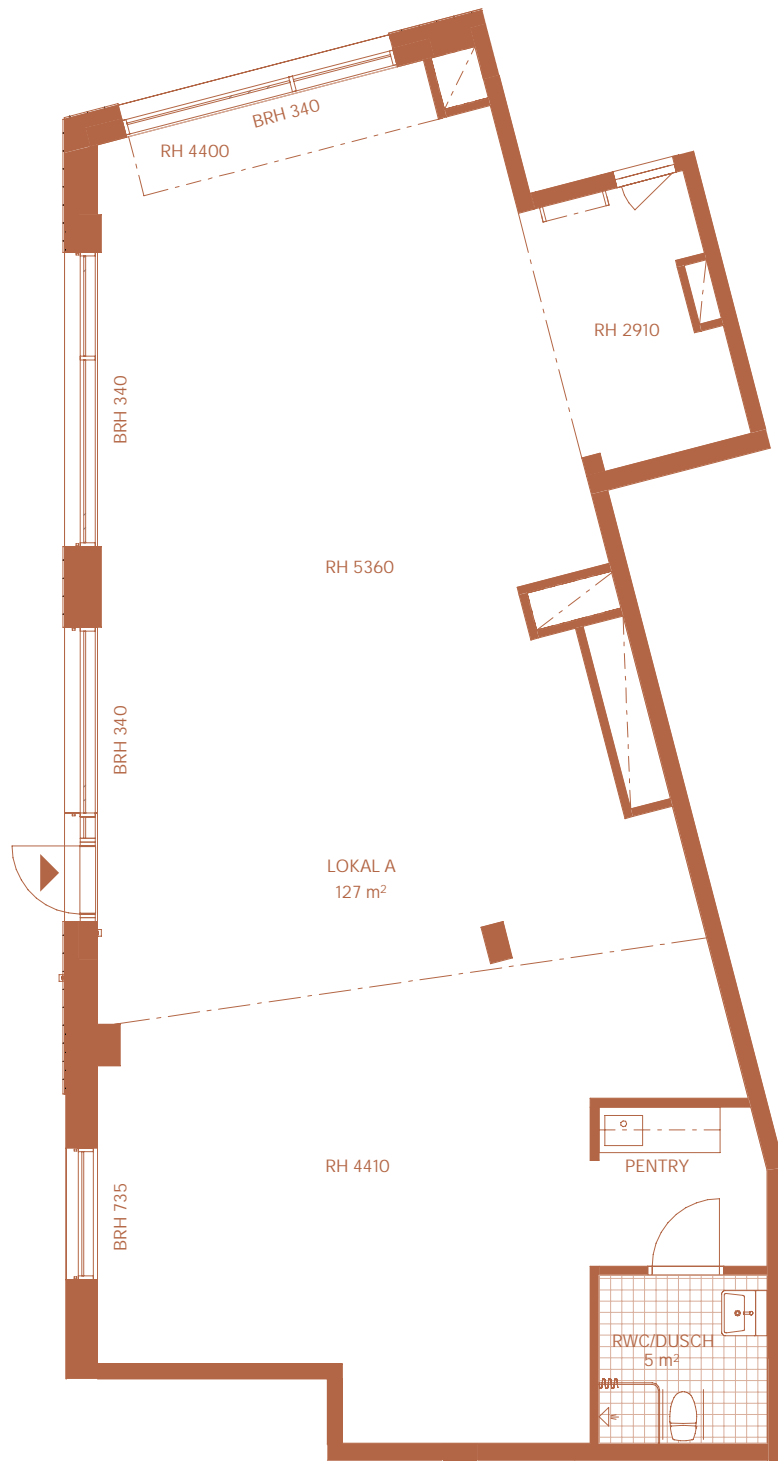

BOFAKTABLAD STATIONSHUSEN Lokal A / 133 m²

Bofakta 2024-01-17

ORIENTERING

Ytångivelser är preliminära

BRH - Bröstningshöjd fönster

RH - Rumshöjd

Entré

Dusch

Klinkergolv dusch/wc/bad

Schakt

SKALA 1:100

Med reservation för eventuella förändringar.