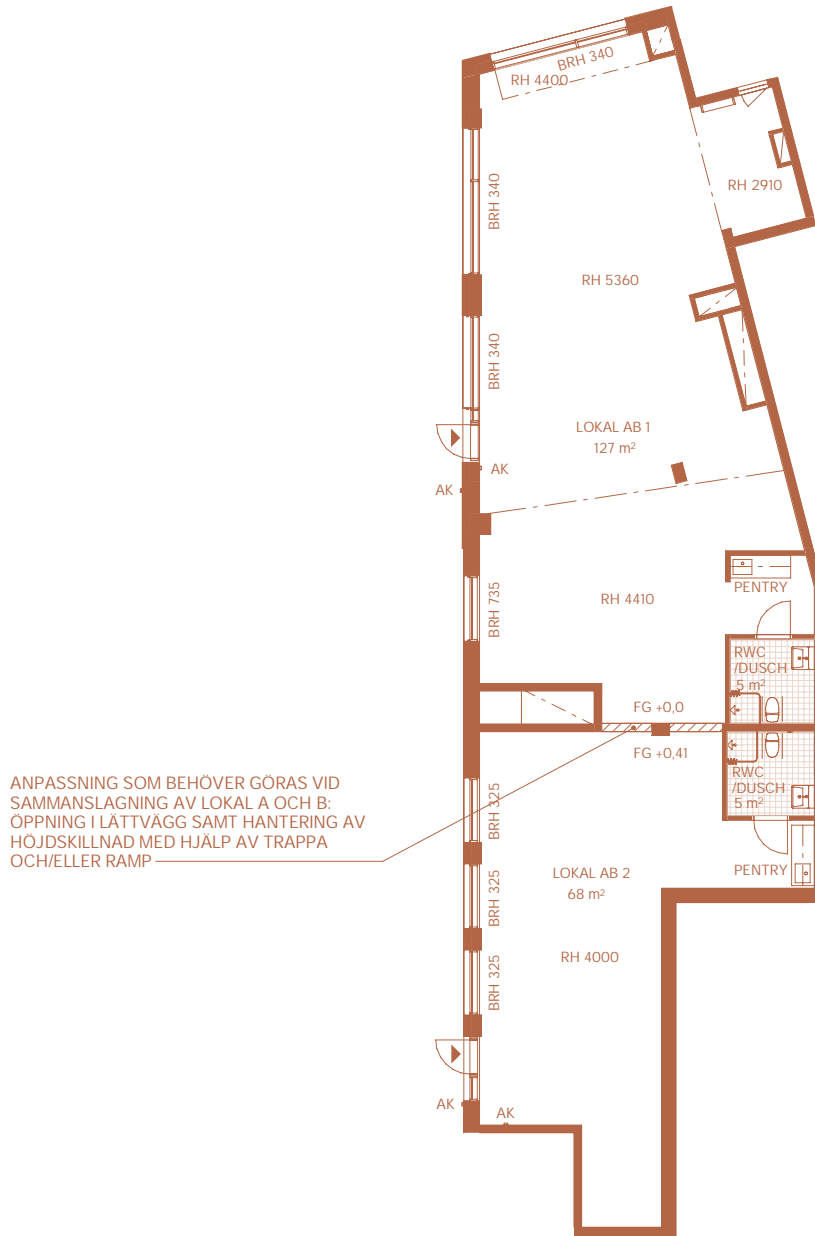

## STATIONSHUSEN

Lokal AB / 206 m<sup>2</sup>

Bofakta 2024-01-25

### ORIENTERING

SKALA 1:200

Med reservation för eventuella förändringar.

Ytangivelser är preliminära

BRH - Bröstningshöjd fönster

RH - Rumshöjd

AK - Armbågskontakt

FG - Färdigt golv