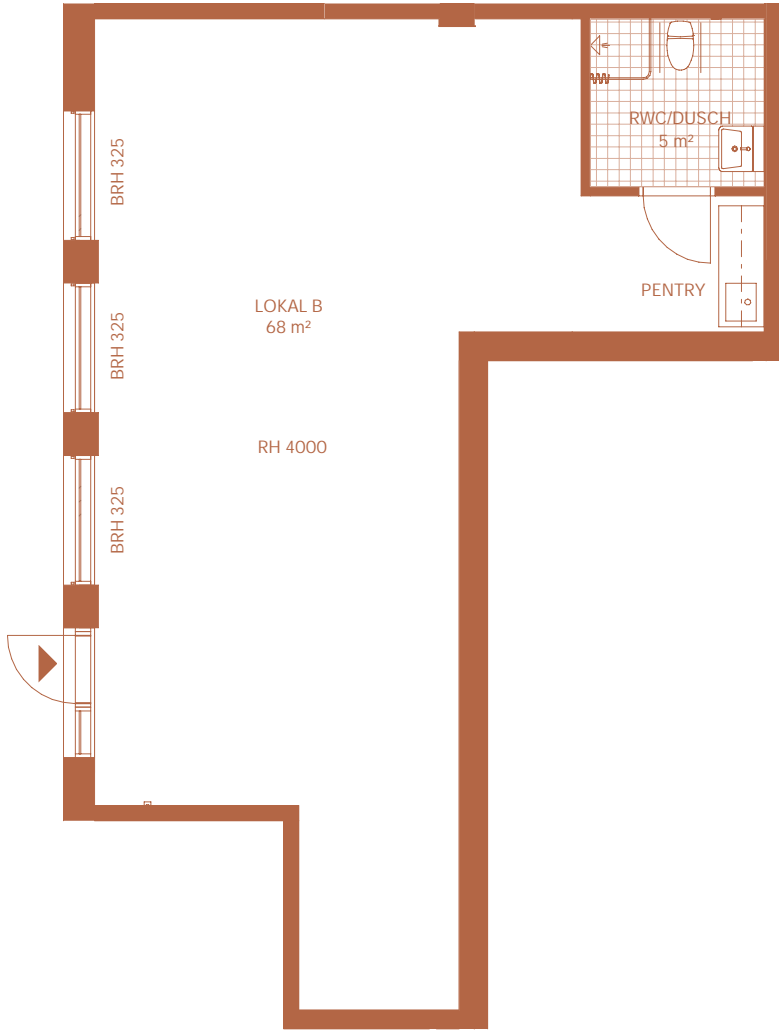

BOFAKTABLAD
STATIONSHUSEN
Lokal B / 73 m²

Bofakta 2024-01-17

ORIENTERING

Ytångivelser är preliminära

BRH - Bröstningshöjd fönster
RH - Rumshöjd

- Entré
- Dusch
- Klinkergolv dusch/wc/bad
- Schakt

Med reservation för eventuella förändringar.

Originalformat: A4, Skala 1:100