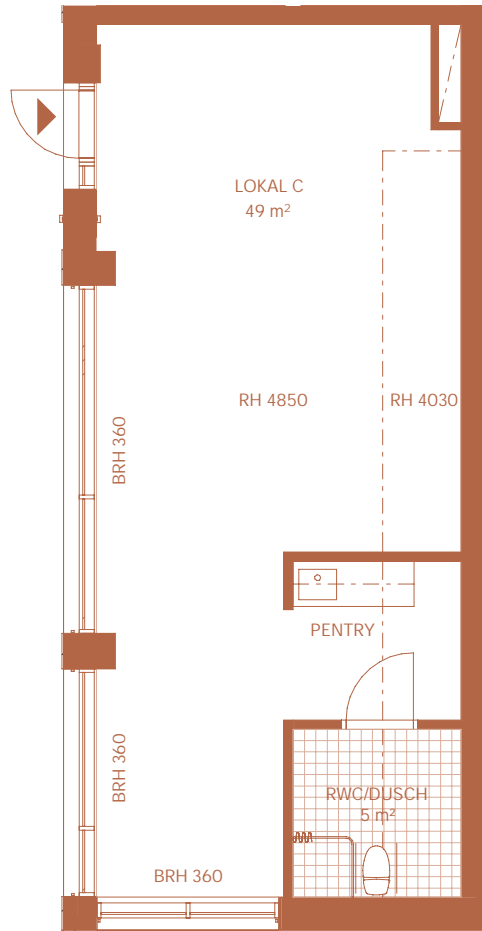

BOFAKTABLAD STATIONSHUSEN Lokal C / 56 m²

Bofakta 2024-01-17

ORIENTERING

SKALA 1:100

Med reservation för eventuella förändringar.

Ytångivelser är preliminära

BRH - Bröstningshöjd fönster

RH - Rumshöjd

Entré

Dusch

Klinkergolv dusch/wc/bad

Schakt