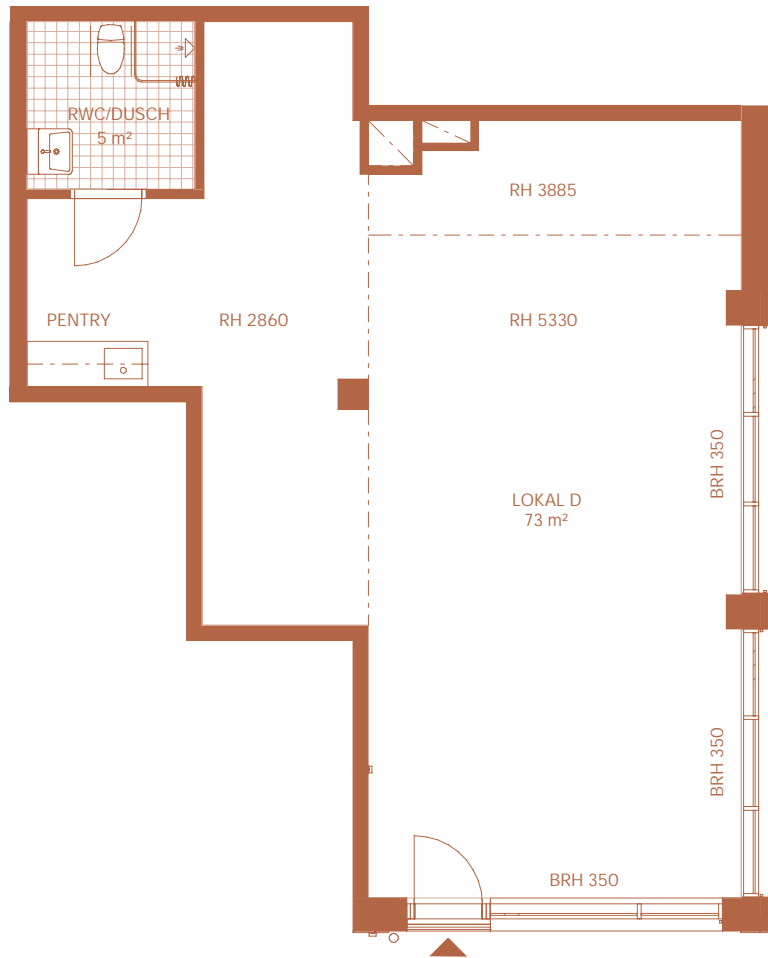

# BOFAKTABLAD STATIONSHUSEN Lokal D / 79 m<sup>2</sup>

Bofakta 2024-01-17

## ORIENTERING

SKALA 1:100

Med reservation för eventuella förändringar.

Ytangivelser är preliminära

BRH - Bröstningshöjd fönster

RH - Rumshöjd