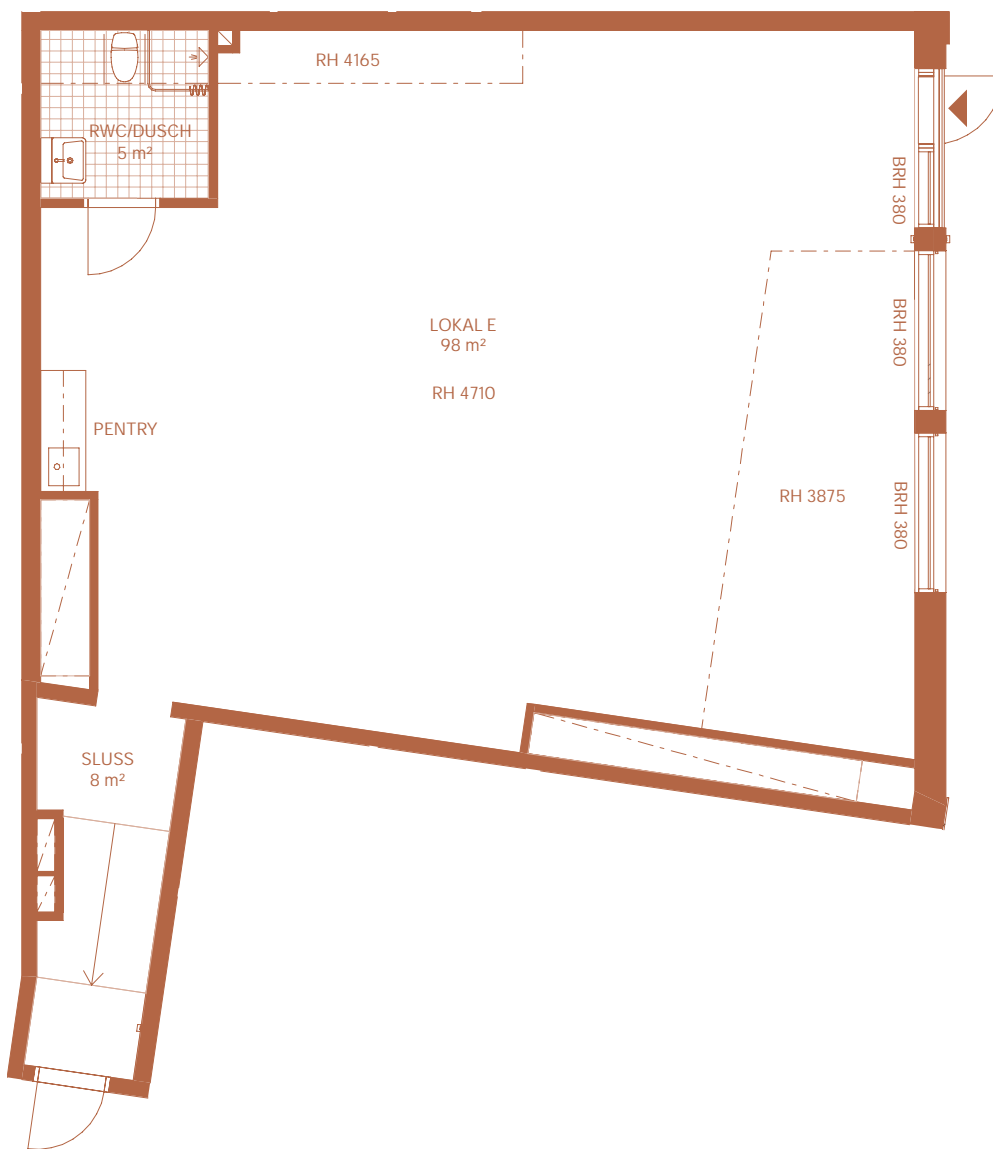

# BOFAKTABLAD STATIONSHUSEN Lokal E / 112 m<sup>2</sup>

Bofakta 2024-01-17

## ORIENTERING

SKALA 1:100

Med reservation för eventuella förändringar.

Ytångivelser är preliminära

BRH - Bröstningshöjd fönster

RH - Rumshöjd

Entré

Dusch

Klinkergolv dusch/wc/bad

Schakt