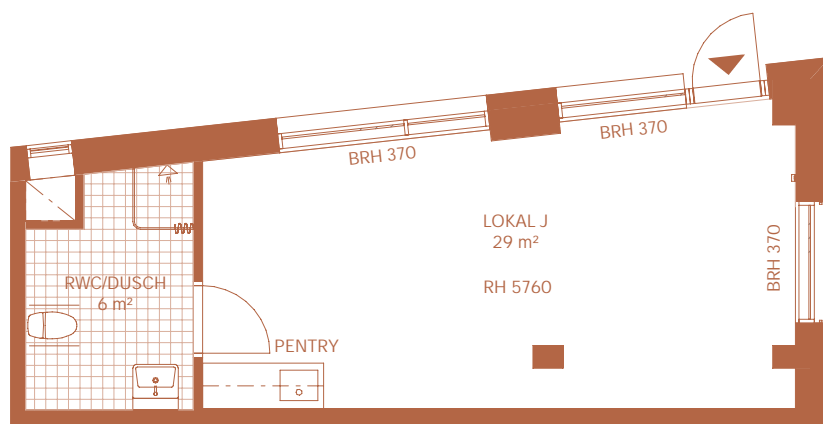

BOFAKTABLAD STATIONSHUSEN Lokal J / 37 m²

Bofakta 2024-01-17

ORIENTERING

SKALA 1:100

Ytangivelser är preliminära

BRH - Bröstningshöjd fönster

RH - Rumshöjd

Entré

Dusch

Klinkergolv dusch/wc/bad

Schakt

Med reservation för eventuella förändringar.